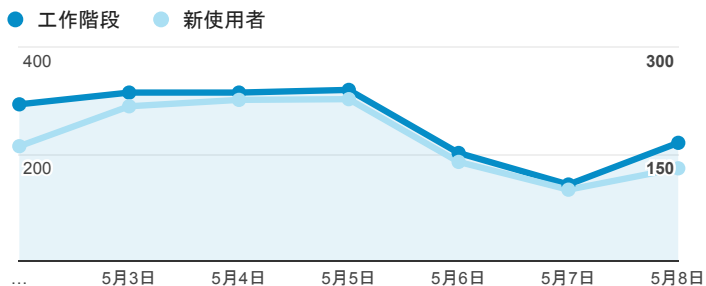

報表01_訪客

2016年5月2日 - 2016年5月8日

所有使用者
100.00% 個工作階段

平均造訪停留時間和單次造訪頁數

造訪和不重複訪客

造訪和新造訪

造訪 (依裝置類別分組)

desktop mobile tablet