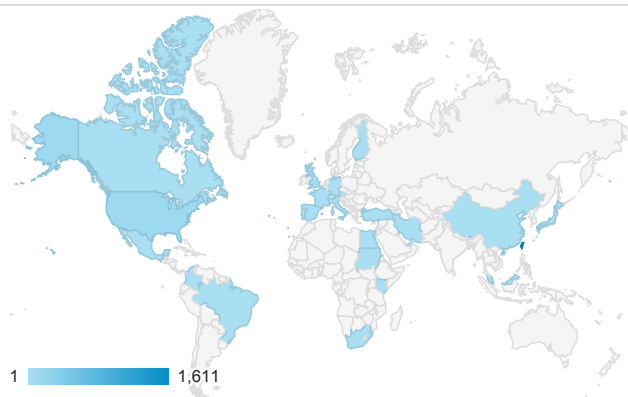

報表01_訪客

2016年5月2日 - 2016年5月8日

所有使用者
100.00% 個工作階段

平均造訪停留時間和單次造訪頁數

造訪和不重複訪客

造訪和新造訪

造訪 (依裝置類別分組)

desktop mobile tablet

造訪地圖

造訪 (依瀏覽器分組)

造訪和新造訪率 (依行動裝置資訊分組)