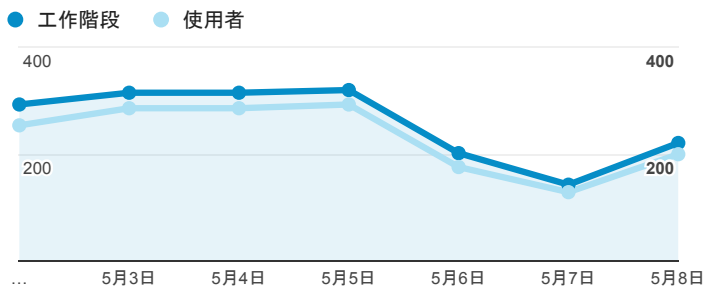

報表01_訪客

2016年5月2日 - 2016年5月8日

所有使用者
100.00% 個工作階段

平均造訪停留時間和單次造訪頁數

造訪和不重複訪客

造訪和新造訪

造訪 (依裝置類別分組)

desktop mobile tablet