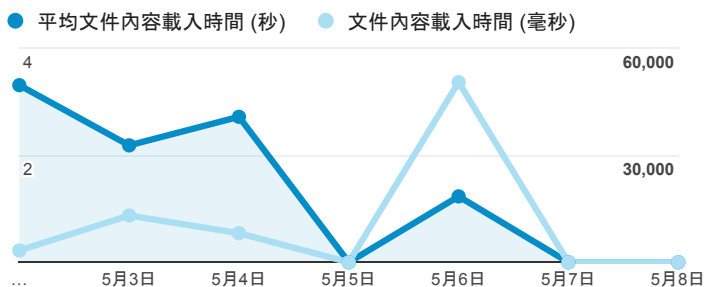

報表01_訪客

2016年5月2日 - 2016年5月8日

所有使用者
100.00% 個工作階段

平均造訪停留時間和單次造訪頁數

造訪和不重複訪客

造訪和新造訪

造訪 (依裝置類別分組)

desktop mobile tablet