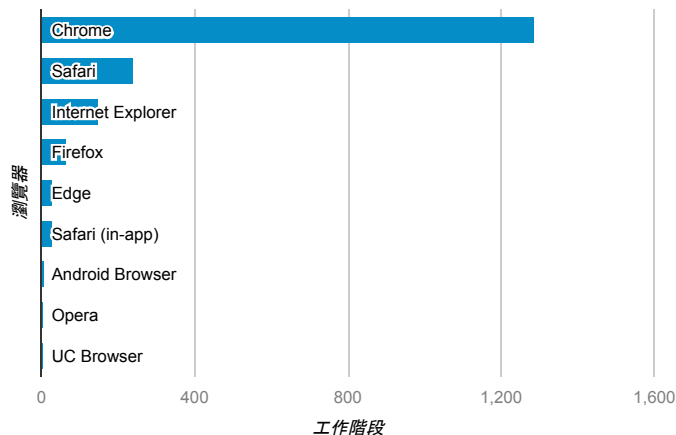

造訪 (依瀏覽器分組)