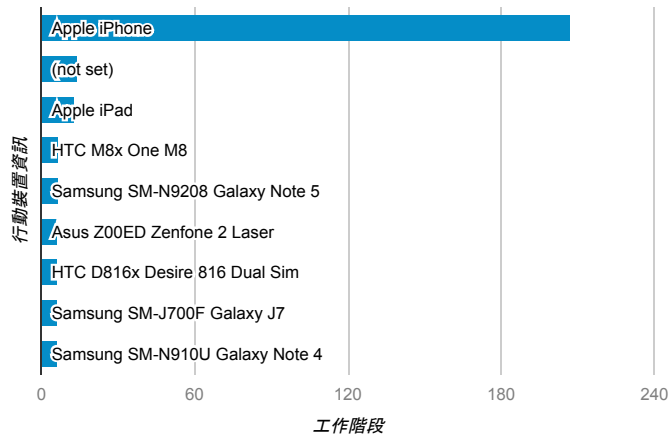

造訪和新造訪率 (依行動裝置資訊分組)