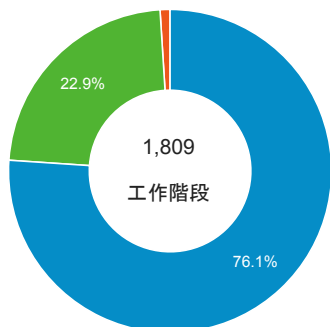

報表01_訪客

2016年5月2日 - 2016年5月8日

所有使用者
100.00% 個工作階段

平均造訪停留時間和單次造訪頁數

造訪和不重複訪客

造訪和新造訪

造訪 (依裝置類別分組)

desktop mobile tablet